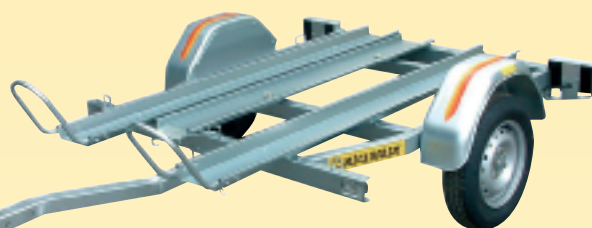

## PORTE-MOTOS

PM 108

S 120

### Options :

Roue de secours sans support  
Roue jockey D48 avec collier  
Rampe de montée de rechange

PM 113 Pro

N.B. : La charge utile varie suivant les options d'équipements.

Type	P.T.C.	Poids à vide	C.U.	ESSIEU	ROUES	Dimensions L x l
PM 108	350 kg	65 kg	285 kg	400 kg	480 x 8	2730 x 1430
PM 110	400 kg	75 kg	325 kg	400 kg	480 x 10	2900 x 1600
PM 113	400 kg	85 kg	315 kg	500 kg	145/70 R 13	2900 x 1600
PM 113 Pro	499 kg	90 kg	409 kg	500 kg	145/70 R 13	2900 x 1600
S 120	499 kg	120 kg	379 kg	750 kg	145/80 R 13	2830 x 1750