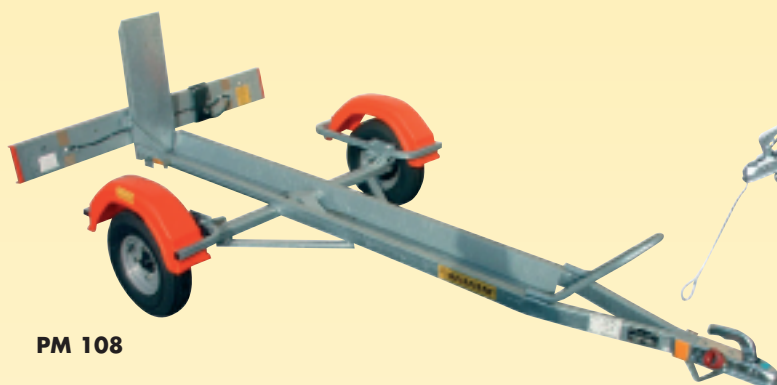

## PORTE-MOTOS

PM 108

S 120

### Options :

Roue de secours sans support  
Roue jockey D48 avec collier  
Rampe de montée de rechange

PM 113 Pro

N.B. : La charge utile varie suivant les options d'équipements.

Type	P.T.C.	Poids à vide	C.U.	ESSIEU	ROUES	Dimensions L x l
PM 108	350 kg	65 kg	285 kg	400 kg	480 x 8	2730 x 1430
PM 110	400 kg	75 kg	325 kg	400 kg	480 x 10	2900 x 1600
PM 113	400 kg	85 kg	315 kg	500 kg	145/70 R 13	2900 x 1600
PM 113 Pro	499 kg	90 kg	409 kg	500 kg	145/70 R 13	2900 x 1600
S 120	499 kg	120 kg	379 kg	750 kg	145/80 R 13	2830 x 1750